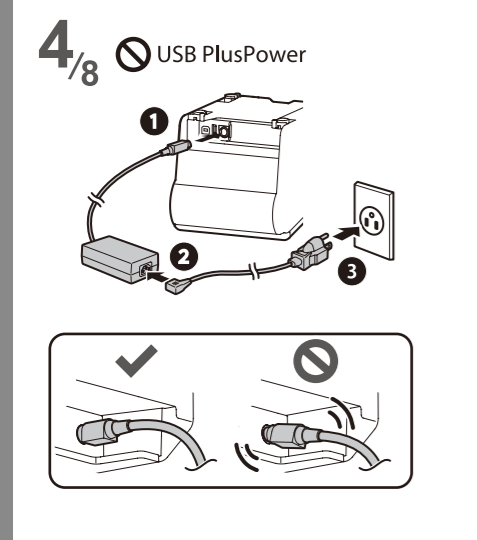

TM-T88VII

User's Guide

- Guide de l'utilisateur
- Bedienungsanleitung
- Gebruikershandleiding
- Manuale dell'utente
- Guía del usuario
- Guia do Utilizador
- Kullanım Kılavuzu
- Οδηγίες χρήστη
- Navodila za uporabo
- Korisnički vodič
- Упатство за корисникот
- Кориснички водич
- Brugervejledning
- Käyttöopas
- Brukerhåndbok
- Användarhandbok
- Przewodnik użytkownika
- Užívateľská príručka
- Használati útmutató
- Používateľská príručka
- Ghidul utilizatorului
- Ръководство на потребителя
- Lietotāja rokasgrāmata
- Vartotojo vadovas
- Kasutusjuhend
- Руководство пользователя
- Посібник користувача
- Пайдаланушы нұсқаулығы
- دليل المستخدم
- Panduan Pengguna
- អ្នកប្រើប្រាស់
- Hướng dẫn sử dụng
- 用戶指南
- 使用説明書
- 사용자 설명서

©Seiko Epson Corporation 2021-2022.
Printed in XXXXXX/YYYYYYYYYYYY