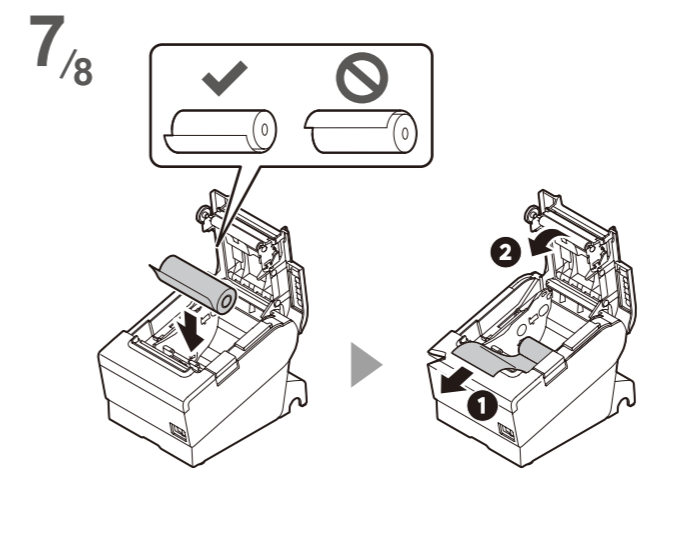

- RU Комплектация и встроенные интерфейсы зависят от модели.
- UK Упаковані елементи та вбудовані інтерфейси залежать від моделі.
- KK Қапталған заттар мен кіріктірілген интерфейстер модельге байланысты өзгеріп отырады.
- AR تختلف العناصر المدمجة والواجهات المدمجة وفقاً للطراز.
- ID Item yang dikemas dan antarmuka built-in bervariasi tergantung pada model.
- TH รายการที่บรรจุและอินเทอร์เฟซในตัวจะแตกต่างกันไปตามรุ่น
- VI Các mặt hàng đóng gói và giao diện tích hợp khác nhau tùy thuộc vào kiểu máy.
- SC 包装物品和内置接口因型号而异。
- TC 包裝的物品和內置的界面因型號而異。
- KO 패키지 항목과 내장 인터페이스는 모델에 따라 다릅니다.

IOS is a trademark or registered trademark of Cisco in the U.S. and other countries and is used under license.
Android™ is a trademark of Google LLC.