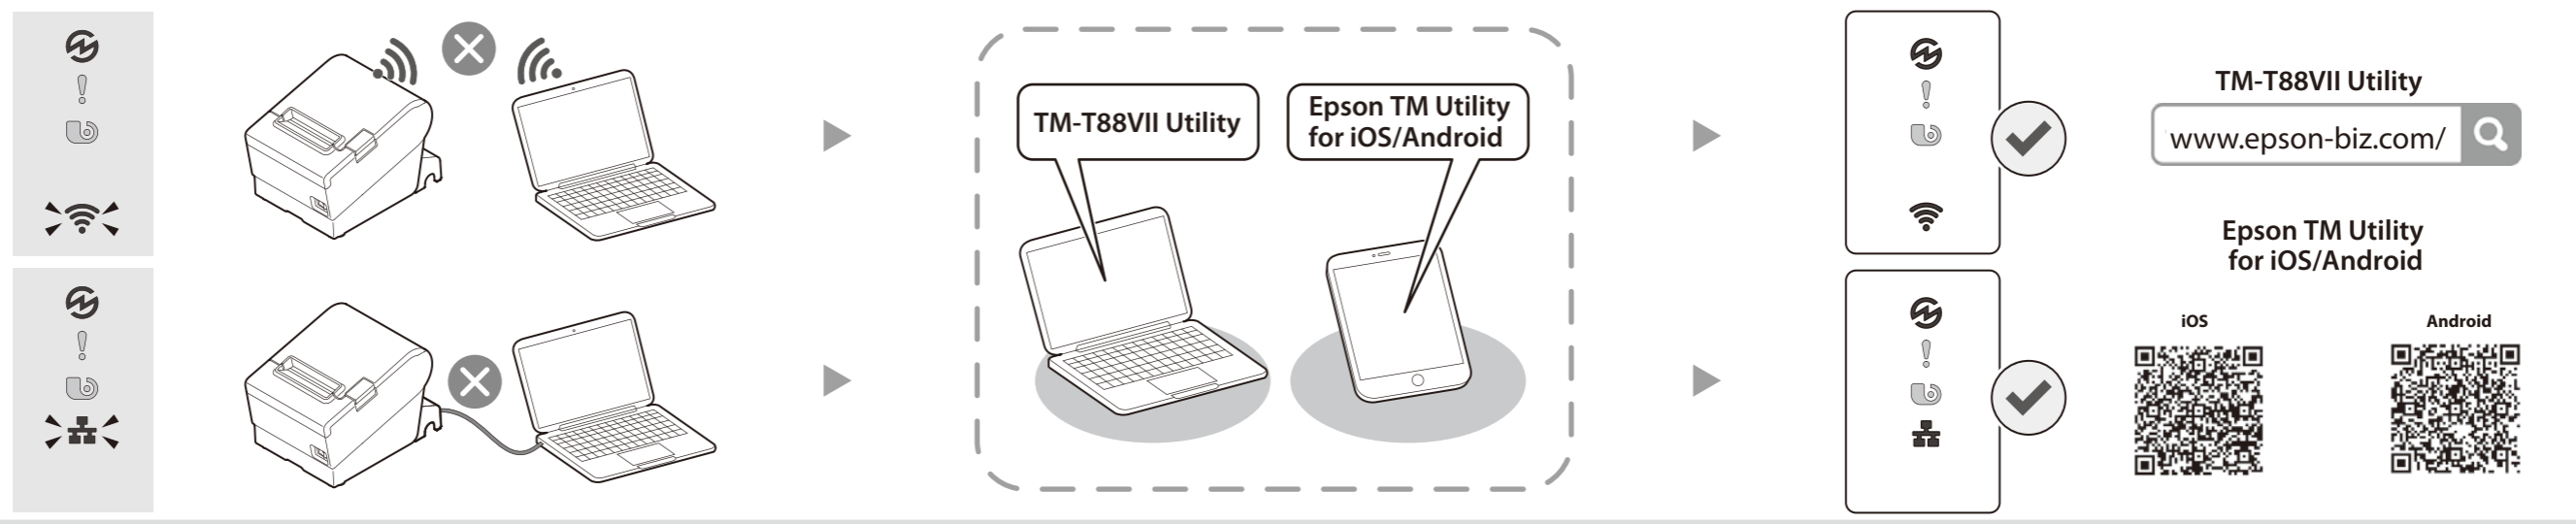

ethanol or IPA	этанол или ИПА	etanolis arba IPA
éthanol ou IPA	ethanol eller IPA	etanoloo või IPA
Ethanol oder IPA	etanoli tai IPA	этанол или ИПС
ethanol of IPA	ethanol eller IPA	этанол або ІПС
Etanolo o IPA	ethanol eller IPA	этанол немесе IPA
etanol o IPA	etanol lub IPA	ایٹانول او ایزوپروپانول
etanol ou isopropanol	etanol nebo izopropanol	etanol atau IPA
etanol veya IPA	etanol vagy IPA	ເທທານອລຫຼື IPA
αιθανόλη ή ισοπροπυλική αλκοόλη	etanol alebo IPA	ethanol hoặc IPA
Etanol ali IPA	etanol sau IPA	乙醇或异丙醇 (IPA)
etanol ili IPA	этанол или изопропил алкохол	乙醇或異丙醇 (IPA)
этанол или изопропил алкохол	etilspirts vai izopropilspirts	에탄올 또는 IPA