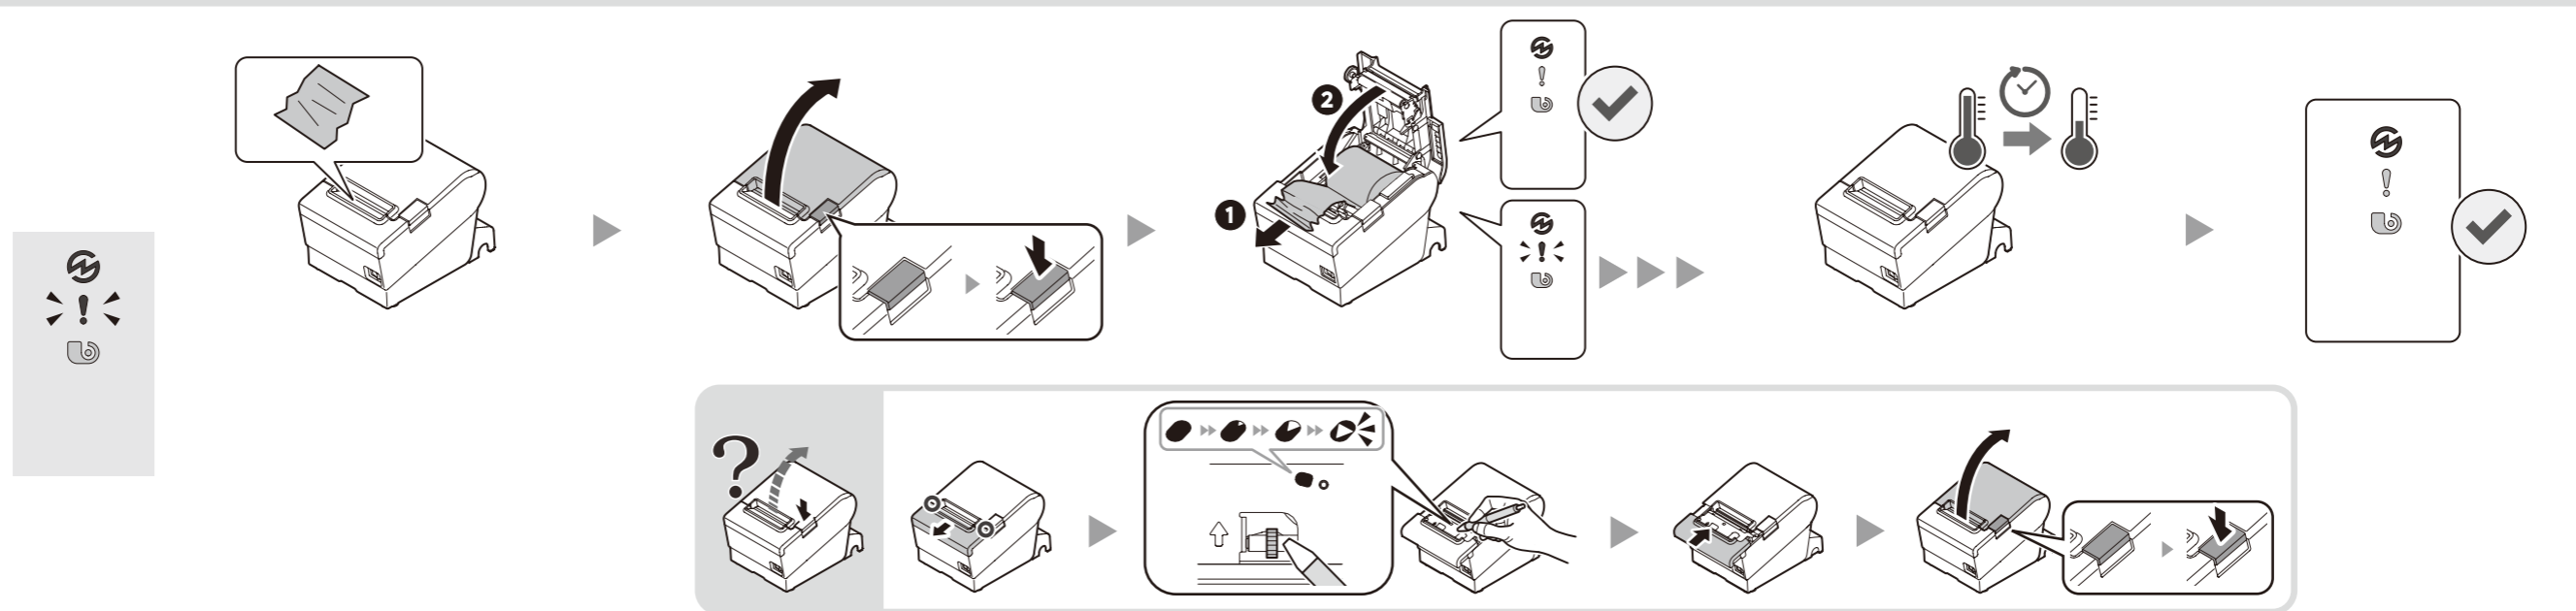

ethanol or IPA	этанол или ИПА	etanolis arba IPA
éthanol ou IPA	ethanol eller IPA	etanoloo või IPA
Ethanol oder IPA	etanoli tai IPA	этанол или ИПС
ethanol of IPA	ethanol eller IPA	этанол або ІПС
Etanolo o IPA	ethanol eller IPA	этанол немесе IPA
etanol o IPA	etanol lub IPA	ایٹانول او ایزوپروپانول
etanol ou isopropanol	etanol nebo izopropanol	etanol atau IPA
etanol veya IPA	etanol vagy IPA	ເທທານອລຫຼື IPA
αιθανόλη ή ισοπροπυλική αλκοόλη	etanol alebo IPA	ethanol hoặc IPA
Etanol ali IPA	etanol sau IPA	乙醇或异丙醇 (IPA)
etanol ili IPA	этанол или изопропил алкохол	乙醇或異丙醇 (IPA)
этанол или изопропил алкохол	etilspirts vai izopropilspirts	에탄올 또는 IPA