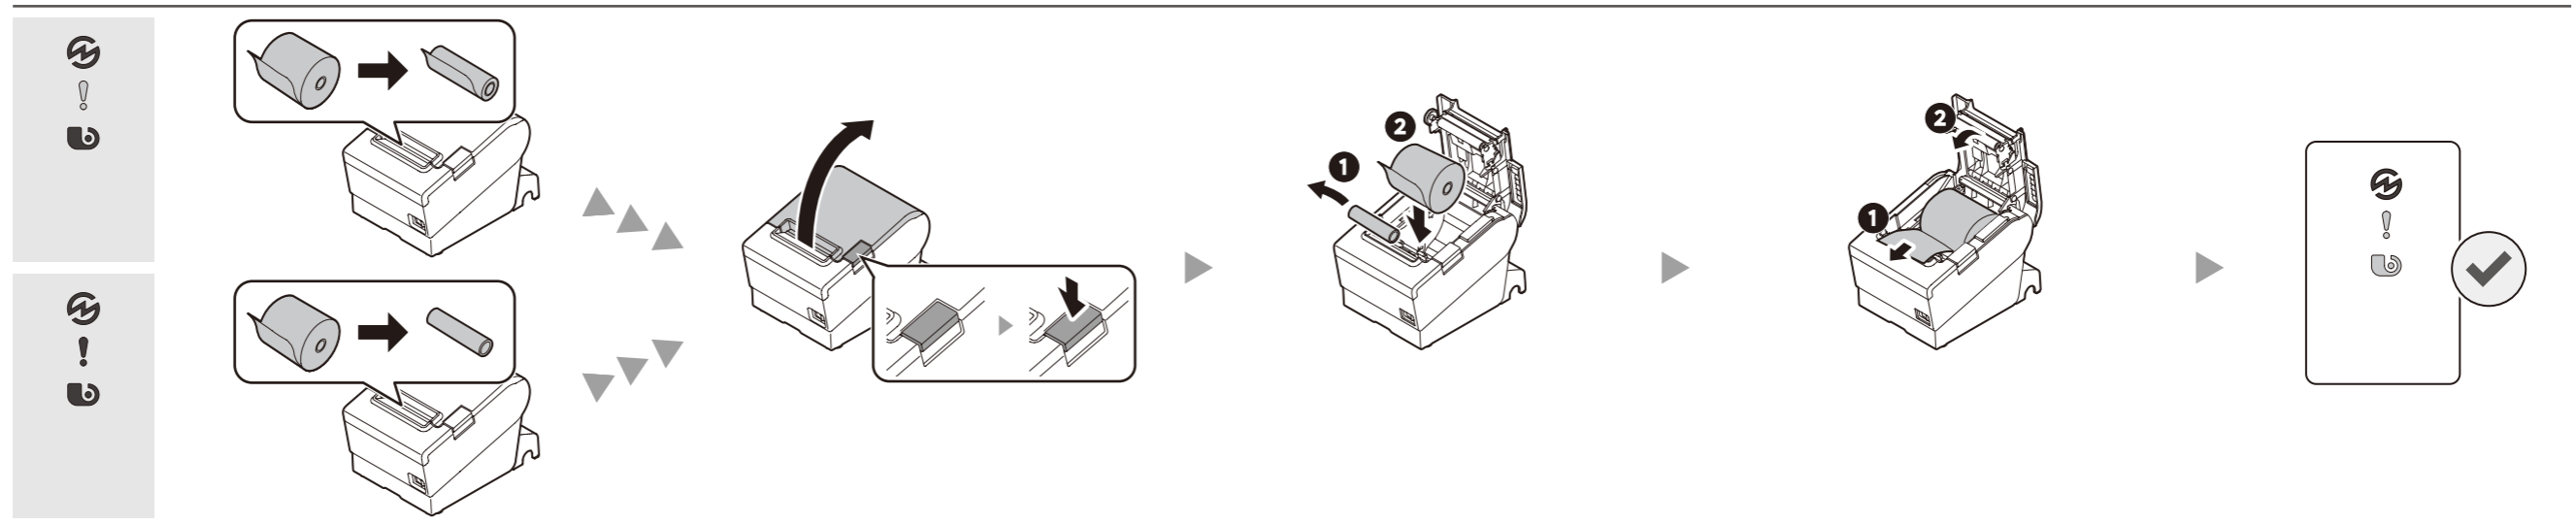

ethanol or IPA	этанол или ИПА	etanolis arba IPA
éthanol ou IPA	ethanol eller IPA	etanoloo või IPA
Ethanol oder IPA	etanoli tai IPA	этанол или ИПС
ethanol of IPA	ethanol eller IPA	этанол або ІПС
Etanolo o IPA	ethanol eller IPA	этанол немесе IPA
etanol o IPA	etanol lub IPA	ایٹانول او ایزوپروپانول
etanol ou isopropanol	etanol nebo izopropanol	etanol atau IPA
etanol veya IPA	etanol vagy IPA	ເທທານອລຫຼື IPA
αιθανόλη ή ισοπροπυλική αλκοόλη	etanol alebo IPA	ethanol hoặc IPA
Etanol ali IPA	etanol sau IPA	乙醇或异丙醇 (IPA)
etanol ili IPA	этанол или изопропил алкохол	乙醇或異丙醇 (IPA)
этанол или изопропил алкохол	etilspirts vai izopropilspirts	에탄올 또는 IPA