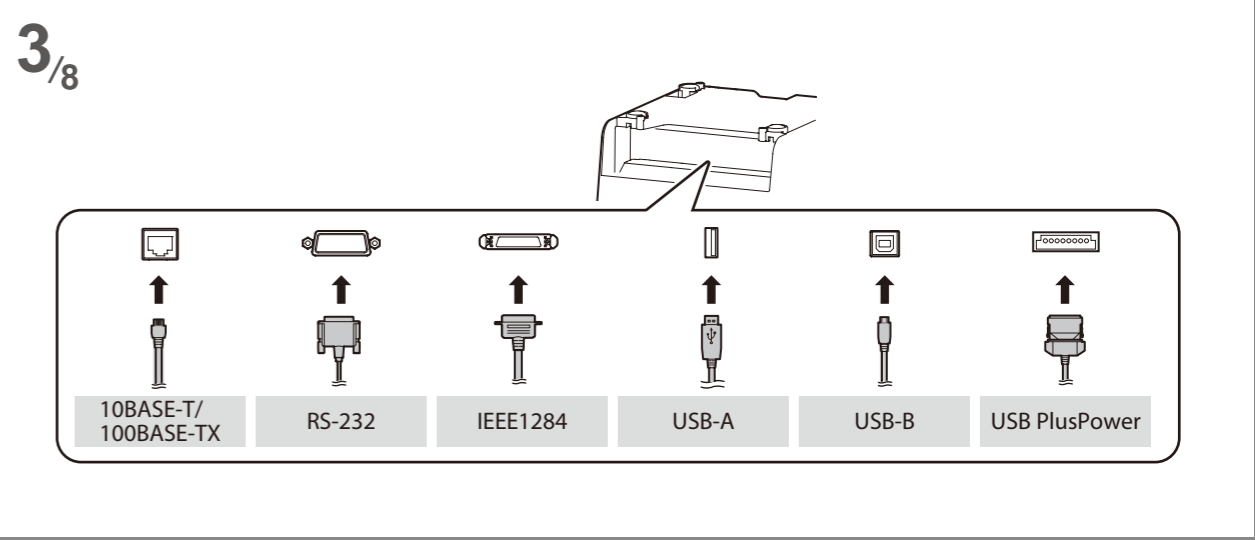

- RU Комплектация и встроенные интерфейсы зависят от модели.
- UK Упаковані елементи та вбудовані інтерфейси залежать від моделі.
- KK Қапталған заттар мен кіріктірілген интерфейстер модельге байланысты өзгеріп отырады.
- AR تختلف العناصر المدمجة والواجهات المدمجة وفقاً للطراز.
- ID Item yang dikemas dan antarmuka built-in bervariasi tergantung pada model.
- TH รายการที่บรรจุและอินเทอร์เฟซในตัวจะแตกต่างกันไปตามรุ่น
- VI Các mặt hàng đóng gói và giao diện tích hợp khác nhau tùy thuộc vào kiểu máy.
- SC 包装物品和内置接口因型号而异。
- TC 包裝的物品和內置的界面因型號而異。
- KO 패키지 항목과 내장 인터페이스는 모델에 따라 다릅니다.

IOS is a trademark or registered trademark of Cisco in the U.S. and other countries and is used under license.
Android™ is a trademark of Google LLC.