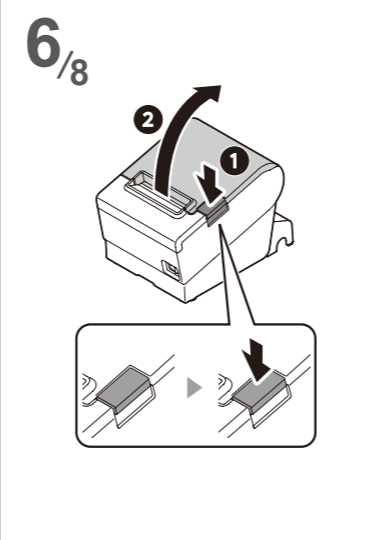

TM-T88VII

User's Guide

- Guide de l'utilisateur
- Bedienungsanleitung
- Gebruikershandleiding
- Manuale dell'utente
- Guía del usuario
- Guia do Utilizador
- Kullanım Kılavuzu
- Οδηγίες χρήστη
- Navodila za uporabo
- Korisnički vodič
- Упатство за корисникот
- Кориснички водич
- Brugervejledning
- Käyttöopas
- Brukerhåndbok
- Användarhandbok
- Przewodnik użytkownika
- Užívateľská príručka
- Használati útmutató
- Používateľská príručka
- Ghidul utilizatorului
- Ръководство на потребителя
- Lietotāja rokasgrāmata
- Vartotojo vadovas
- Kasutusjuhend
- Руководство пользователя
- Посібник користувача
- Пайдаланушы нұсқаулығы
- دليل المستخدم
- Panduan Pengguna
- អ្នកប្រើប្រាស់
- Hướng dẫn sử dụng
- 用戶指南
- 使用説明書
- 사용자 설명서

©Seiko Epson Corporation 2021-2022.
Printed in XXXXXX/YYYYYYYYYYYY